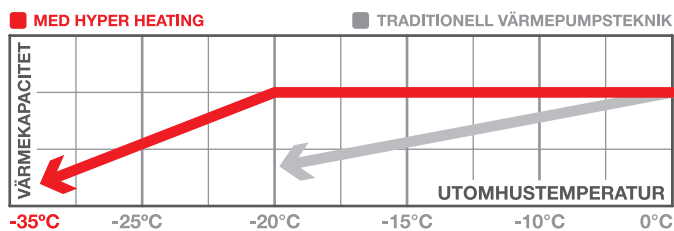

**MITSUBISHI
ELECTRIC**
MADE FOR SCANDINAVIA

En skandinavisk NINJA speciellt anpassad efter vårt klimat

NINJA är en unik skandinavisk värmepump som är utvecklad, tillverkad och testad för våra förhållanden. Det innebär att den fortsätter jobba även när det blir extremt kallt, faktiskt ända ned till -35°C , så du slipper oroa dig för att den ska stänga av.

Vår NINJA ser till att inomhusklimatet förblir varmt och skönt även under kalla vinternätter. Så, när du väljer en NINJA, försäkra dig om att den har beteckningen SC, som står för "Scandinavia" i modellbeteckningen.

EN LUFT-LUFTVÄRMEPUMP FÖR KALLARE KLIMAT

NINJA är utrustad med Mitsubishi Electrics funktion Hyper Heating vilket gör den till en riktig arbetshäst i skandinaviskt klimat. NINJA jobbar helt enkelt hårdare när utomhustemperaturen blir lägre.

Med en förbättrad avfrostning håller NINJA hemmet varmt utan längre avbrott. Du får helt enkelt en bättre komfort med en jämnare temperatur under kalla vinternätter.

CIRKULATIONSÄLÄGE

NINJA slår på cirkulationsläge automatiskt vid uppnådd temperatur. Då hjälper den till med att sprida värmen från andra värmekällor som braskamin eller öppen spis. Med en förbättrad fläkt sprider den befintlig värme effektivare vid större utrymmen.