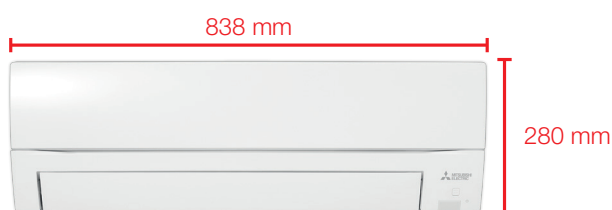

Ninja™

NINJA ger effektiv och behaglig värme, samtidigt som den är kompakt och enkel att installera. NINJA får plats överallt och passar perfekt till nya rum, garage, sommarstugor eller andra favoritplatser. NINJA är den lille mästaren som är redo för allt. Och du, den är så kompakt att den till och med går att montera ovanför en dörr.

KRAFTPAKET I LITEN KOSTYM

NINJA är en flexibel, diskret och pålitlig luft-luftvärmepump som smälter in i de flesta rum. Med sin låga höjd får den även plats över dörren och levererar effektivt värme eller kyla när du myser i soffan, fixar middagen eller sover gott om natten. NINJA fungerar effektivt i alla säsonger i vårt nordiska klimat.

INBYGGT WIFI

NINJA kommer med inbyggt WiFi som du lätt kan styra med vår app MELcloud. Oavsett om du är hemma i soffan eller är ute på resande fot ger MELcloud dig total frihet att styra över din värmepump.

- ANPASSAD FÖR INSTALLATIONER OVANFÖR DÖRR
- EFFEKTIV VID KALLARE UTMHUSTEMPERATUR
- CIRKULATIONSPLÄGE FÖR OPTIMERAD VÄRMESPRIDNING
- KAN ANVÄNDAS SOM LUFTKONDITIONERING

Fler fördelar och fördjupad information hittar på www.ftninja.se. Där hittar du också enkelt din närmaste återförsäljare.