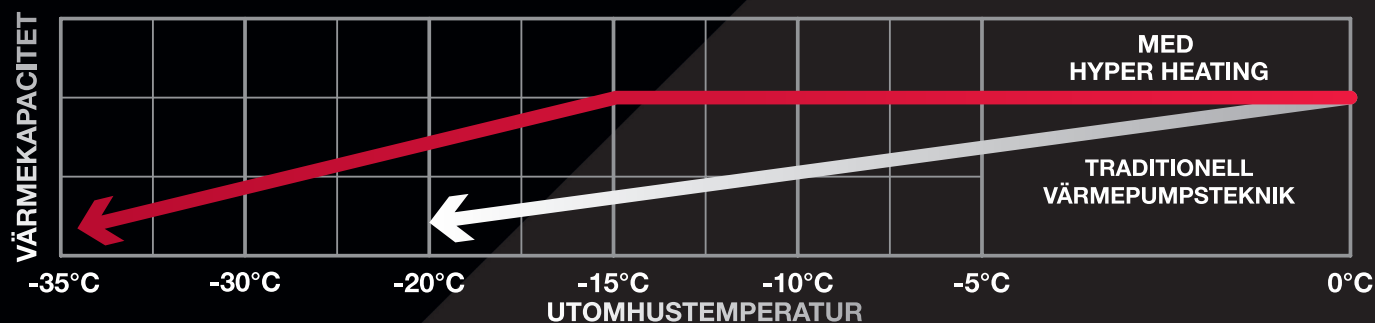

UNDERHÅLLSSVÄRME

HERO kan användas också som underhållsvärme i till exempel förråd, garage eller sommarstuga. Du väljer själv önskad temperatur steglöst från +10 °C till +31 °C.