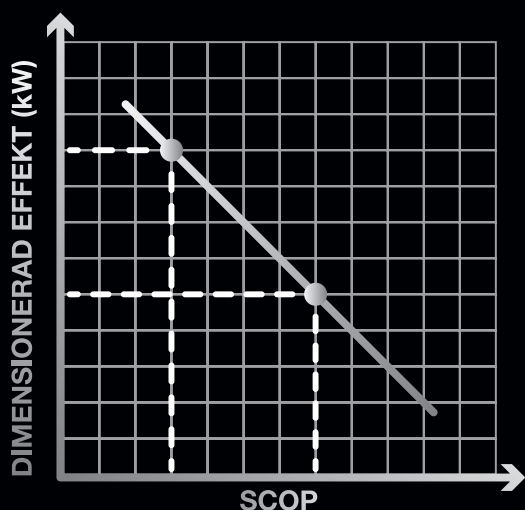

VÄRMER DIN VARDAG