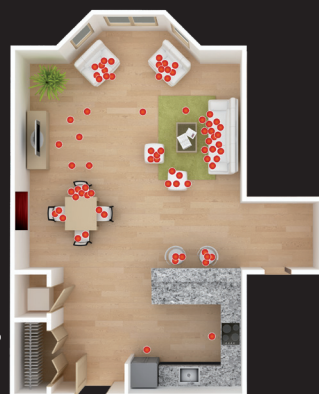

Memorerar din position och rörelse i rummet.