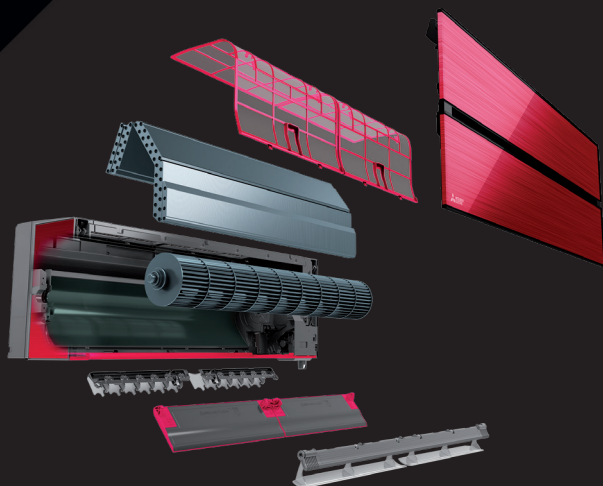

FÖRBÄTTRAR DIN MILJÖ

RENAR DIN LUFT

Utöver sina förstklassiga uppvärmnings-egenskaper renar HERO din luft genom sitt Plasma Quadfilter. Det tar effektivt bort damm, mögel, pollen och andra oönskade partiklar. Det tar delvis bort även röklukt.

DAMM OCH SMUTSAVVISANDE

Med Dual Barrier Coating stöts damm och smuts bort från värmeväxlaren och fläkthjulet. Det här tryggar den långsiktiga energieffektiviteten och prestandan så att HERO får en lång livslängd.